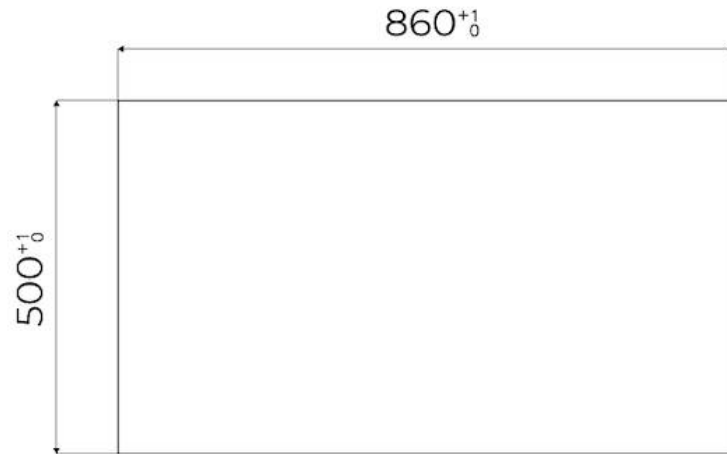

DÉTAILS

Bord d'installation	A fleur FTS
Coloration	Copper
Matériau	Acier inoxydable AISI 304
Textures	Satiné
Alimentation	220-240 V; 50/60 Hz
Dimensions	873x513 mm
Dimensions base	90cm
Élément chauffant	5 brûleurs
Trou d'encastrement	Voir fiche technique (pour tous les modèles à fleur ou à fleur installés par-dessus, et sous-plan)
Grilles	Grilles en fonte et tables coupe-feu émaillées
Largeur	87 cm
Puissance totale	9.500 W
Auxiliaire	2x1.000 W
Semi-rapide	2 x 1.750 W
- Triple Couronne	4.000 W

DESSINS TECHNIQUES

FTS - cut out

FT - cut out