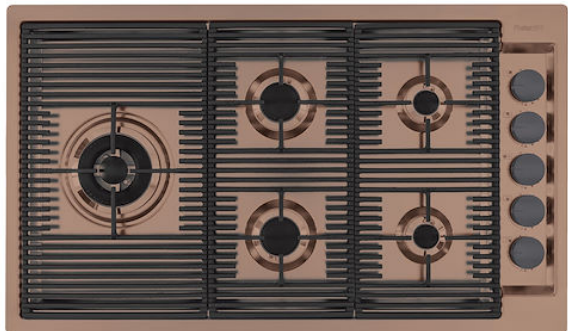

OPERA GAZ COPPER

Tables de cuisson gaz

Code: G440 F08

CARACTÉRISTIQUES

ALLUMAGE SOUS-MANETTE

Liberté de mouvement maximale grâce à l'allumage électrique sous bouton, une caractéristique commune à tous les modèles, qui permet d'activer la flamme d'une seule main.

BRÛLEURS SPÉCIAUX

De nombreuses tables de cuisson Foster sont équipées de brûleurs spéciaux, avec deux ou trois couronnes de feu qui augmentent considérablement la puissance et la surface directement chauffée. De plus, dans les modèles DUAL, les deux couronnes de feu sont indépendantes, ce qui rend ces brûleurs parfaits pour la cuisine intensive et délicate.

La fonte est le matériau idéal pour le gril d'une table de cuisson en raison des nombreuses propriétés qui la distinguent : capacité thermique élevée qui améliore les performances de cuisson ; poids et stabilité qui améliorent la sécurité ; résistance qui conserve l'aspect original inchangé dans le temps ; facilité de nettoyage.

Precise Power

ULTRAPLATS

Les modèles ultra plats sont l'exemple classique d'une rencontre entre l'esthétique et la fonctionnalité. Des grilles élégantes, qui forment une seule grande surface sur laquelle on peut déplacer les pots et les casseroles en toute sécurité.